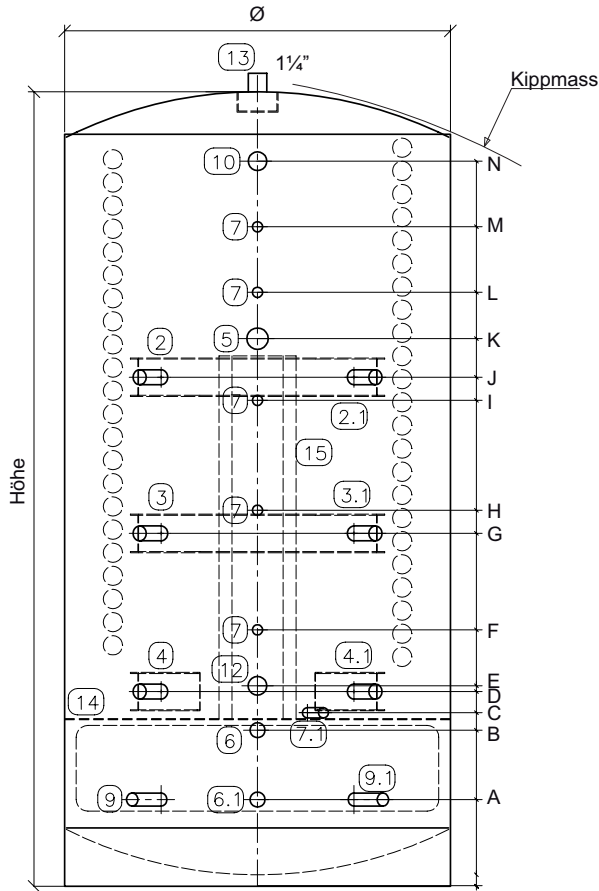

MultiTherm - Datenblatt

- 2.) VL-Ladung/Heizkreis Muffe mit Schichtprofil
- 2.1) VL-Ladung/Heizkreis Muffe mit Schichtprofil
- 3.) RL-Ladung/Heizkreis Muffe mit Schichtprofil
- 3.1) RL-Ladung/Heizkreis Muffe mit Schichtprofil
- 4.) zusätzliche Muffe mit Schichtprofil
- 4.1) zusätzliche Muffe mit Schichtprofil
- 5.) Muffe für Elektro-Einsatz
- 6.) VL-Spezial-WT Nippel
- 6.1) RL-Spezial-WT Nippel
- 7.) Fühler- und Thermometermuffen
- 7.1) Fühler- und Thermometermuffen
- 9.) Entleerung Muffe
- 9.1) Entleerung Muffe
- 10.) Brauchwarmwasser Nippel
- 12.) Brauchkaltwasser Nippel
- 13.) Entlüftung Muffe mit Schichtprofil
- 14.) Trennscheibe
- 15.) Doppelkammer Schichtlanze

Isolation: 130 mm PU-Weichschaumisolation mit Skai-Mantel silbergrau

	MT 750		MT 850		MT 1000		MT 1450	
Ø ohne Isolation	750		790		790		1000	
Ø inkl. Isolation	1010		1050		1050		1260	
Höhe ohne Isolation	1875		1880		2080		2060	
Höhe inkl. Isolation	2005		2010		2210		2190	
Helix-Boiler Typ Inhalt	6,6 m ²	46 Liter	7,5 m ²	52 Liter	9,5 m ²	65 Liter	9,5 m ²	65 Liter
Glattrohrwärmetauscher	1,8 m ²		1,8 m ²		2,4 m ²		3,6 m ²	
A	180	1"	180	1"	180	1"	225	1"
B	300	1"	300	1"	360	1"	405	1"
C	345	1/2"	345	1/2"	405	1/2"	450	1/2"
D	410	1 1/2"	400	1 1/2"	460	1 1/2"	505	1 1/2"
E	440	1 1/4"	440	1 1/4"	500	1 1/4"	520	1 1/4"
F	620	1/2"	620	1/2"	620	1/2"	665	1/2"
G	770	1 1/2"	770	1 1/2"	830	1 1/2"	915	1 1/2"
H	840	1/2"	840	1/2"	900	1/2"	975	1/2"
I	1030	1/2"	1030	1/2"	1150	1/2"	1260	1/2"
J	1100	1 1/2"	1100	1 1/2"	1220	1 1/2"	1320	1 1/2"
K	1260	1 1/2"	1260	1 1/2"	1380	1 1/2"	1420	1 1/2"
L	1380	1/2"	1380	1/2"	1500	1/2"	1540	1/2"
M	1510	1/2"	1510	1/2"	1670	1/2"	1710	1/2"
N	1715	1 1/4"	1715	1 1/4"	1915	1 1/4"	1880	1 1/4"
Kippmass	1970		1990		2180		2210	
Gewicht	220 kg		250 kg		280 kg		280 kg	