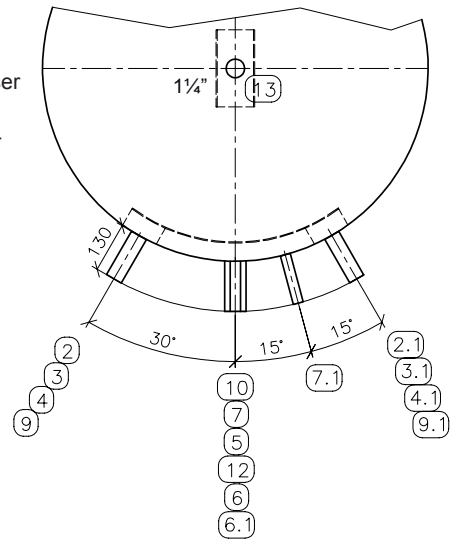

MultiTherm - Datenblatt

- 2.) VL-Ladung/Heizkreis Muffe mit Schichtprofil
- 2.1) VL-Ladung/Heizkreis Muffe mit Schichtprofil
- 3.) RL-Ladung/Heizkreis Muffe mit Schichtprofil
- 3.1) RL-Ladung/Heizkreis Muffe mit Schichtprofil
- 4.) zusätzliche Muffe mit Schichtprofil
- 4.1) zusätzliche Muffe mit Schichtprofil
- 5.) Muffe für Elektro-Einsatz
- 6.) VL-Spezial-WT Nippel
- 6.1) RL-Spezial-WT Nippel
- 7.) Fühler- und Thermometermuffen
- 7.1) Fühler- und Thermometermuffen
- 9.) Entleerung Muffe
- 9.1) Entleerung Muffe
- 10.) Brauchwarmwasser Nippel
- 12.) Brauchkaltwasser Nippel
- 13.) Entlüftung Muffe mit Schichtprofil
- 14.) Trennscheibe
- 15.) Doppelkammer Schichtlanze

Isolation: 130 mm PU-Weichschaumisolation mit Skai-Mantel silbergrau

	MT 750		MT 850		MT 1000		MT 1450	
Ø ohne Isolation	750		790		790		1000	
Ø inkl. Isolation	1010		1050		1050		1260	
Höhe ohne Isolation	1875		1880		2080		2060	
Höhe inkl. Isolation	2005		2010		2210		2190	
Helix-Boiler Typ Inhalt	6,6 m ²	46 Liter	7,5 m ²	52 Liter	9,5 m ²	65 Liter	9,5 m ²	65 Liter
Glattrohrwärmetauscher	1,8 m ²		1,8 m ²		2,4 m ²		3,6 m ²	
A	180	1"	180	1"	180	1"	225	1"
B	300	1"	300	1"	360	1"	405	1"
C	345	1/2"	345	1/2"	405	1/2"	450	1/2"
D	410	1 1/2"	400	1 1/2"	460	1 1/2"	505	1 1/2"
E	440	1 1/4"	440	1 1/4"	500	1 1/4"	520	1 1/4"
F	620	1/2"	620	1/2"	620	1/2"	665	1/2"
G	770	1 1/2"	770	1 1/2"	830	1 1/2"	915	1 1/2"
H	840	1/2"	840	1/2"	900	1/2"	975	1/2"
I	1030	1/2"	1030	1/2"	1150	1/2"	1260	1/2"
J	1100	1 1/2"	1100	1 1/2"	1220	1 1/2"	1320	1 1/2"
K	1260	1 1/2"	1260	1 1/2"	1380	1 1/2"	1420	1 1/2"
L	1380	1/2"	1380	1/2"	1500	1/2"	1540	1/2"
M	1510	1/2"	1510	1/2"	1670	1/2"	1710	1/2"
N	1715	1 1/4"	1715	1 1/4"	1915	1 1/4"	1880	1 1/4"
Kippmass	1970		1990		2180		2210	
Gewicht	220 kg		250 kg		280 kg		280 kg	